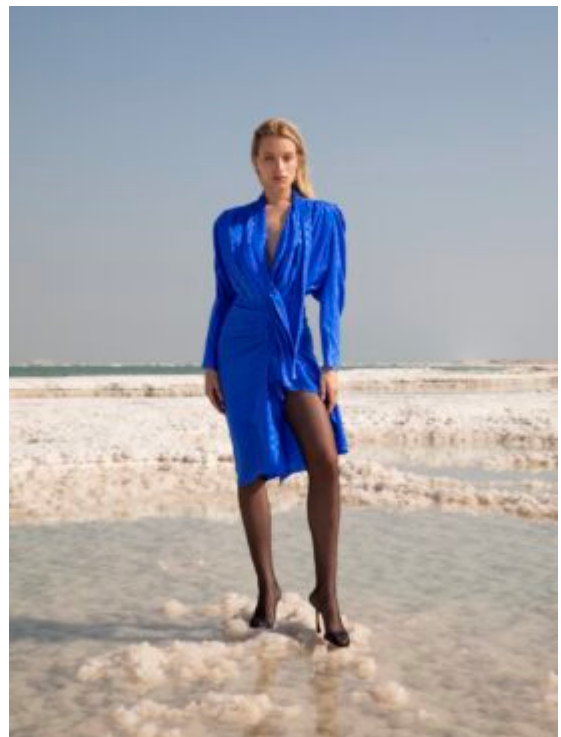

TRUE MODELS

Lana Frolova

175 | 86 / 61 / 88 / 39 | Blond / Blue

TRUE MODELS

Lana Frolova

175 | 86 / 61 / 88 / 39 | Blond / Blue

TRUE MODELS

Lana Frolova

175 | 86 / 61 / 88 / 39 | Blond / Blue

TRUE MODELS

Lana Frolova

175 | 86 / 61 / 88 / 39 | Blond / Blue

TRUE MODELS

Lana Frolova

175 | 86 / 61 / 88 / 39 | Blond / Blue

TRUE MODELS

Lana Frolova

175 | 86 / 61 / 88 / 39 | Blond / Blue

TRUE MODELS

Lana Frolova

175 | 86 / 61 / 88 / 39 | Blond / Blue

TRUE MODELS

Lana Frolova

175 | 86 / 61 / 88 / 39 | Blond / Blue